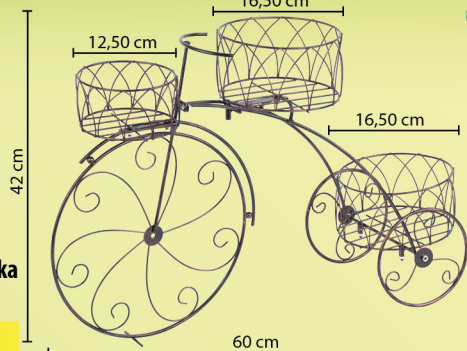

Rozmery: Ø 33x60 cm
8091809

23,90 €

Stojan na kvetináč, plech

Rozmery: 48 x 20 x 35 cm
8091810

16,90 €

Chlapec na motorke, keramika

Rozmery: 38 x 20 x 36 cm
8091266

22,90 €

Páv, plech

Rozmery: 62 x 23 x 43 cm
8090665

26,90 €

bez rastliny

Džbán, keramika

Rozmery: 40 x 23,5 x 20,5 cm
8091818

14,90 €

Kvetináč s mozaikou, keramika

Rozmery: 27,5 x 27,5 x 25 cm
8091272

15,90 €

Dekorácia bicykel, stojan na 3 kvetináče, kov

Rozmery: 60x21x42 cm, 2 držiaky 16,5x9 cm a 1 držiak 12,5x6,8 cm
8091580

22,90 €

Odstraňovač na burinu

Dĺžka: 100 cm / 3-hrotý /
Materiál: Alu, plast