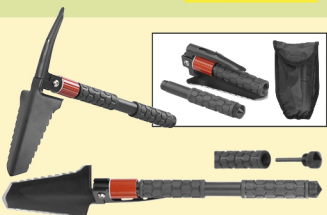

Autolopata skladacia 6v1

Rozmery: 28,5x10x49 cm / Možnosti: lopata, motyka, krompáč, pílk, kresadlo, rozbíjač skla / Textilný obal
2110354

8,90 €