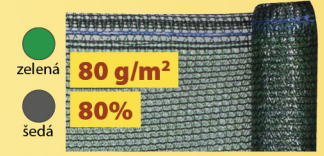

zelená

80 g/m²

šedá

80%

Tieniaca tkanina Hobby, HDPE

217139 1,5 m, L-10 m, zelená **6,50 €**
218157 1,5 m, L-10 m, šedá **6,90 €**

Odolná voči UV žiareniu a poveternostným vplyvom / Pri rezaní sa nerozpadáva / 80% zatienie / Hustota: 80 g/m²