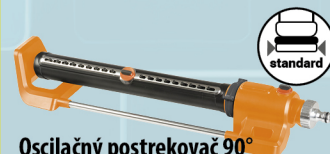

Oscilačný postrekovač 90°

Nastaviteľný uhol (0-90°), smer aj prietok vody podľa potreby / 1" / max. 252 m²
259491

11,90 €