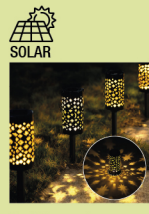

Solárna lampa

Rozmery: Ø 7,6x41,5 cm / 1x LED teplá biela
1x 1,2 V AAA 300 mAh Ni-MH (súčasťou balenia)
Materiál: plast, kov / bal. 2 ks
2172132

6,90 €