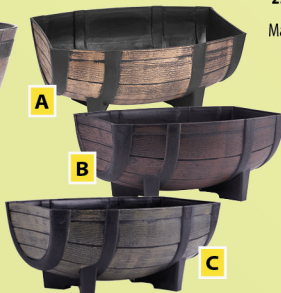

Kvetináč Woodeff, barel

256937 A) 41x29x19 cm, zlatý **6,50 €**
256804 B) 40x30x18 cm, teak **6,50 €**
256801 C) 40x30x18 cm, natural **6,50 €**

Materiál: PP/UV stabilný/drevený vzhľad