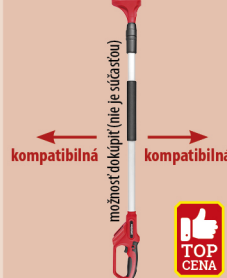

Teleskopická tyč pre nožnice a pílu

Dĺžka teleskopu: 1,6-2,6 m
Pre produkty 1111637, 1111639, 114852, 114853
114886 **32,90 €**