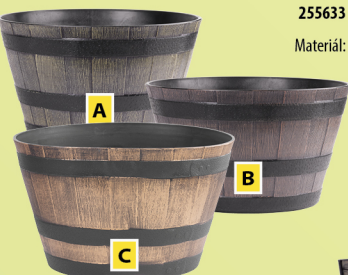

2173643

4,50 €

Podstavec pod kvetináč na kolieskach

255622 30x30x7 cm, max. 50 kg
255621 Ø 30x7 cm, max. 50 kg

5,50 €

5,50 €

Materiál: drevo, plastové kolieska

Kvetináč Woodeff