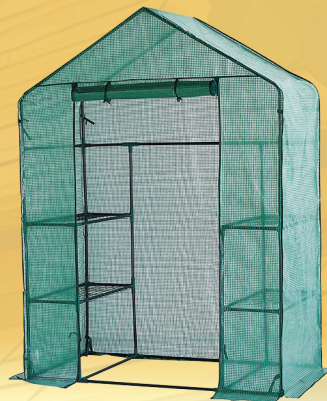

Záhradný fóliovník

Rozmery: 143x73x195 cm / Materiál: UV stabilný PE 140 g/m², kovové tyče 16 mm

2173651

39,90 €